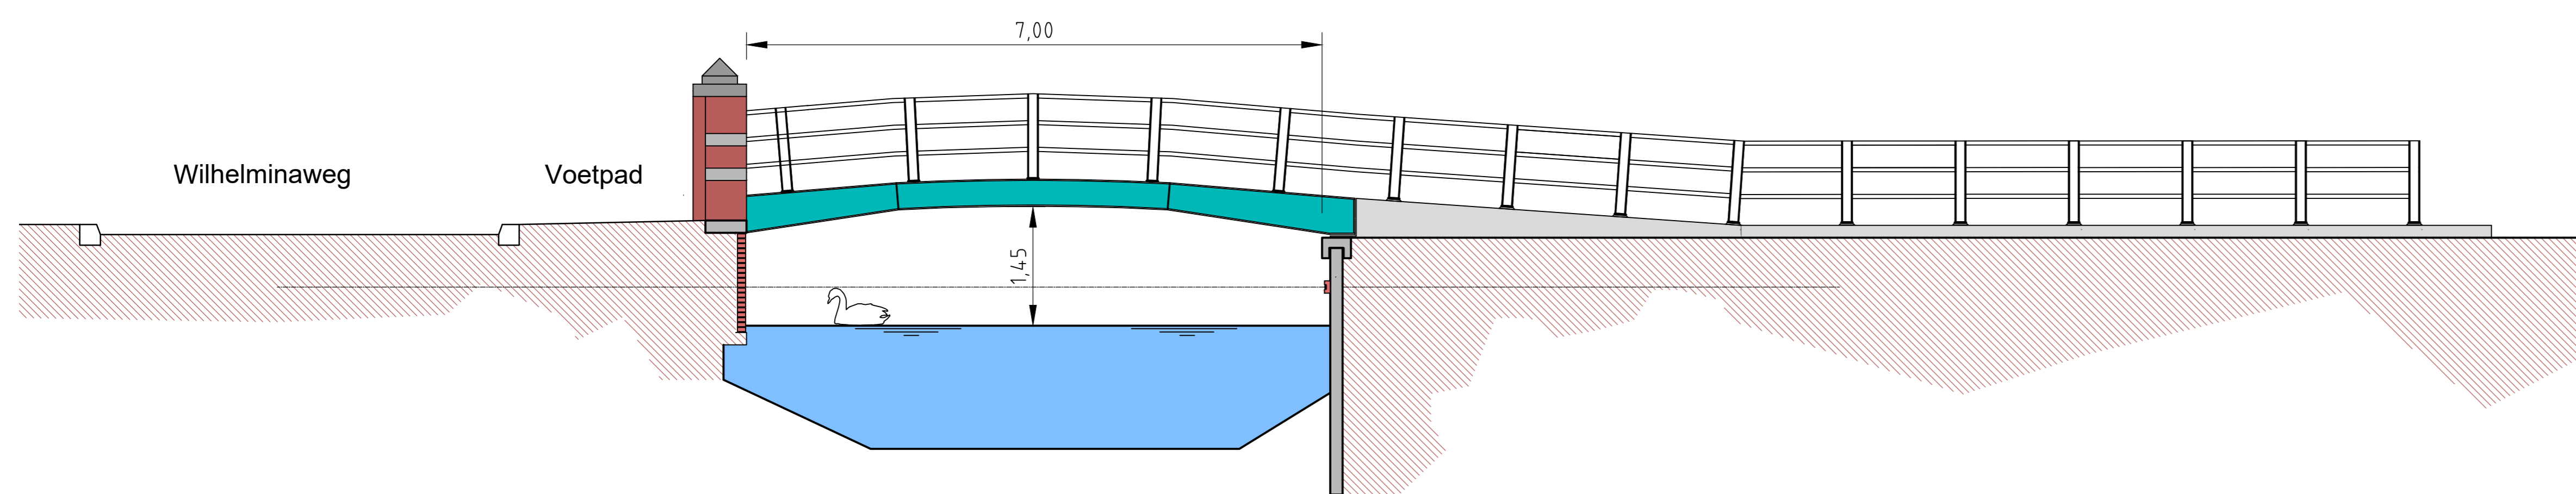

OVERZICHT CENTRAALBRUG

AANZICHT 1 CENTRAALBRUG

AANZICHT 3, DETAIL

AANZICHT 2 CENTRAALBRUG

GEMEENTE WOERDEN
DEFENSIE EILAND
CENTRALE TOEGANGSBRUG
BRUG EN AANSLUITING OP BESTAANDE EN NIEUWE INFRA

getekend: HANS BAGGEN	par.: —	datum: 14-06-2023	school: DIVERSEN	formaat: A1	blad 1 van 1 bladen
gecontroleerd:	par.: —	datum: —	tekeningnr: DO versie 10		