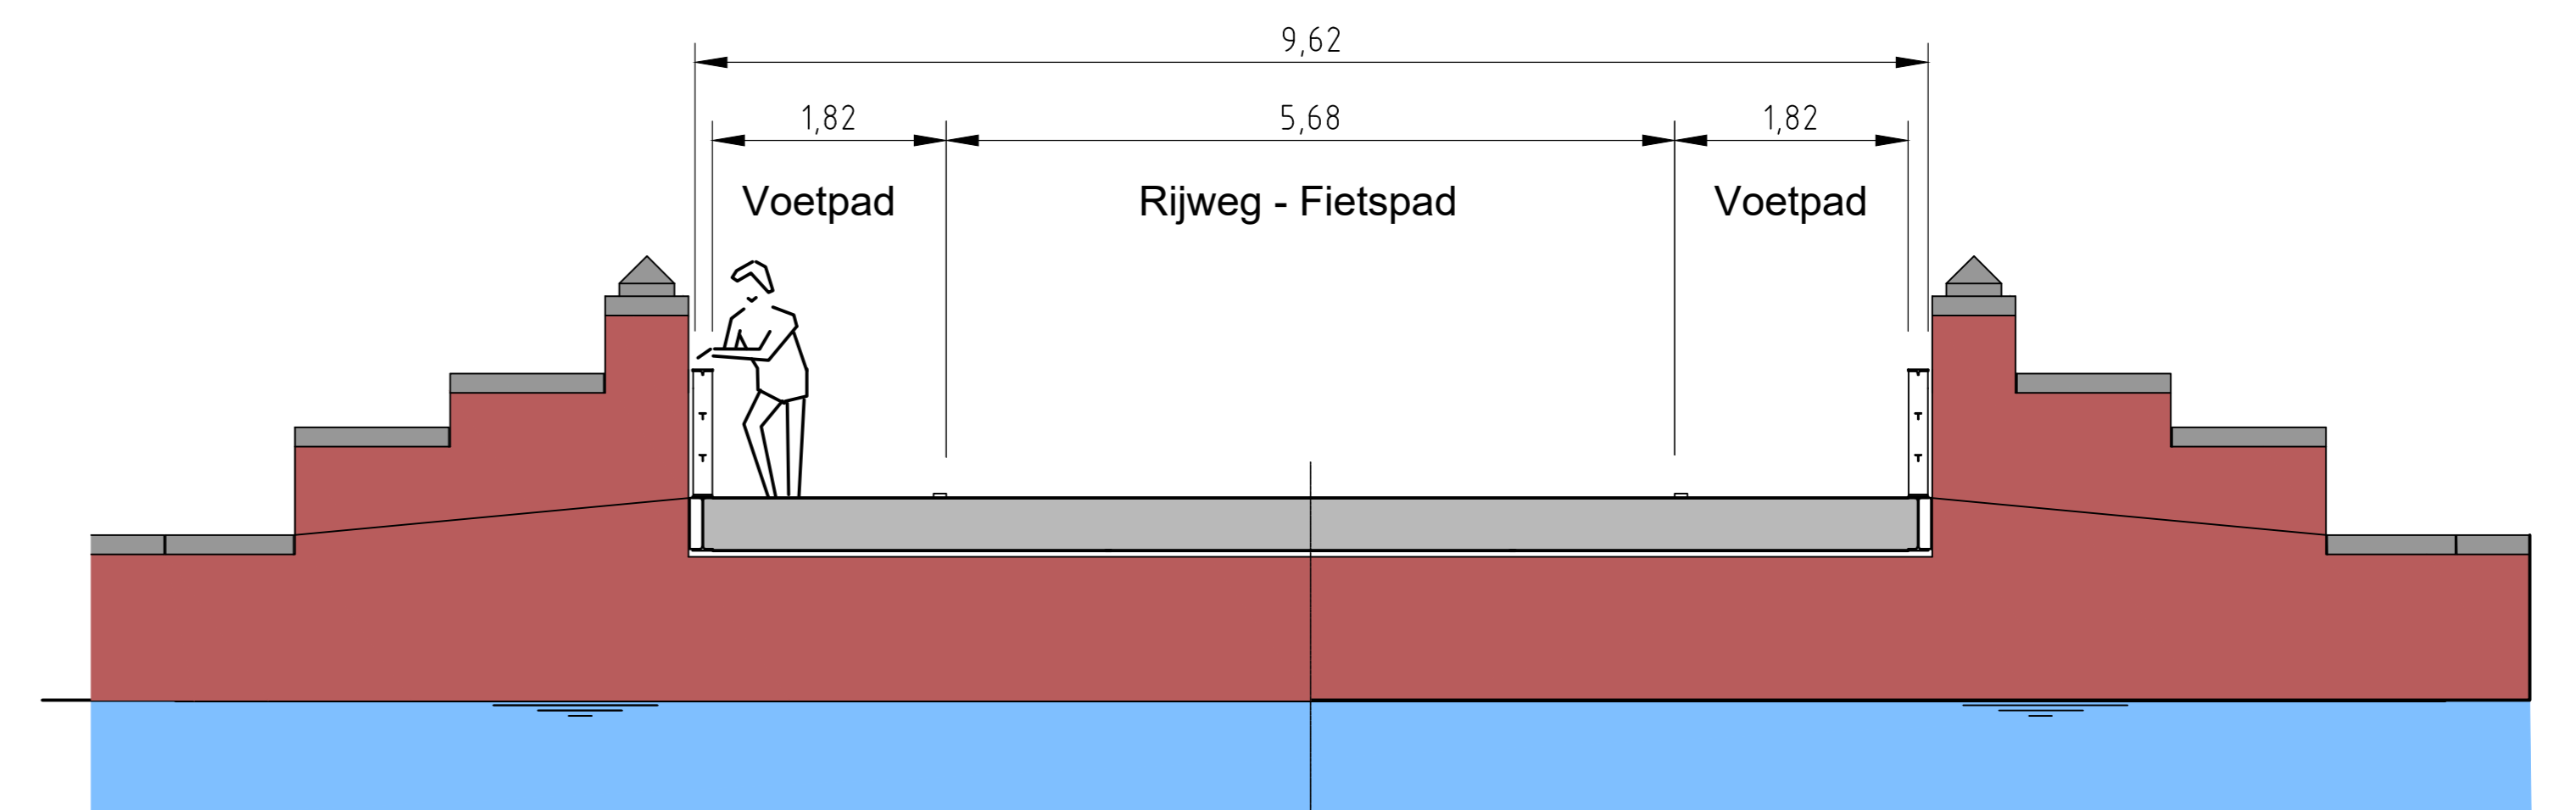

OVERZICHT CENTRAALBRUG

AANZICHT 1 CENTRAALBRUG

AANZICHT 3, DETAIL

AANZICHT 2 CENTRAALBRUG

GEMEENTE WOERDEN
DEFENSIE EILAND
CENTRALE TOEGANGSBRUG
BRUG EN AANSLUITING OP BESTAANDE EN NIEUWE INFRA

getekend: HANS BAGGEN	par.: —	datum: 14-06-2023	school: DIVERSEN	formaat: A1	blad 1 van 1 bladen
gecontroleerd:	par.: —	datum: —	tekeningnr: DO versie 10		