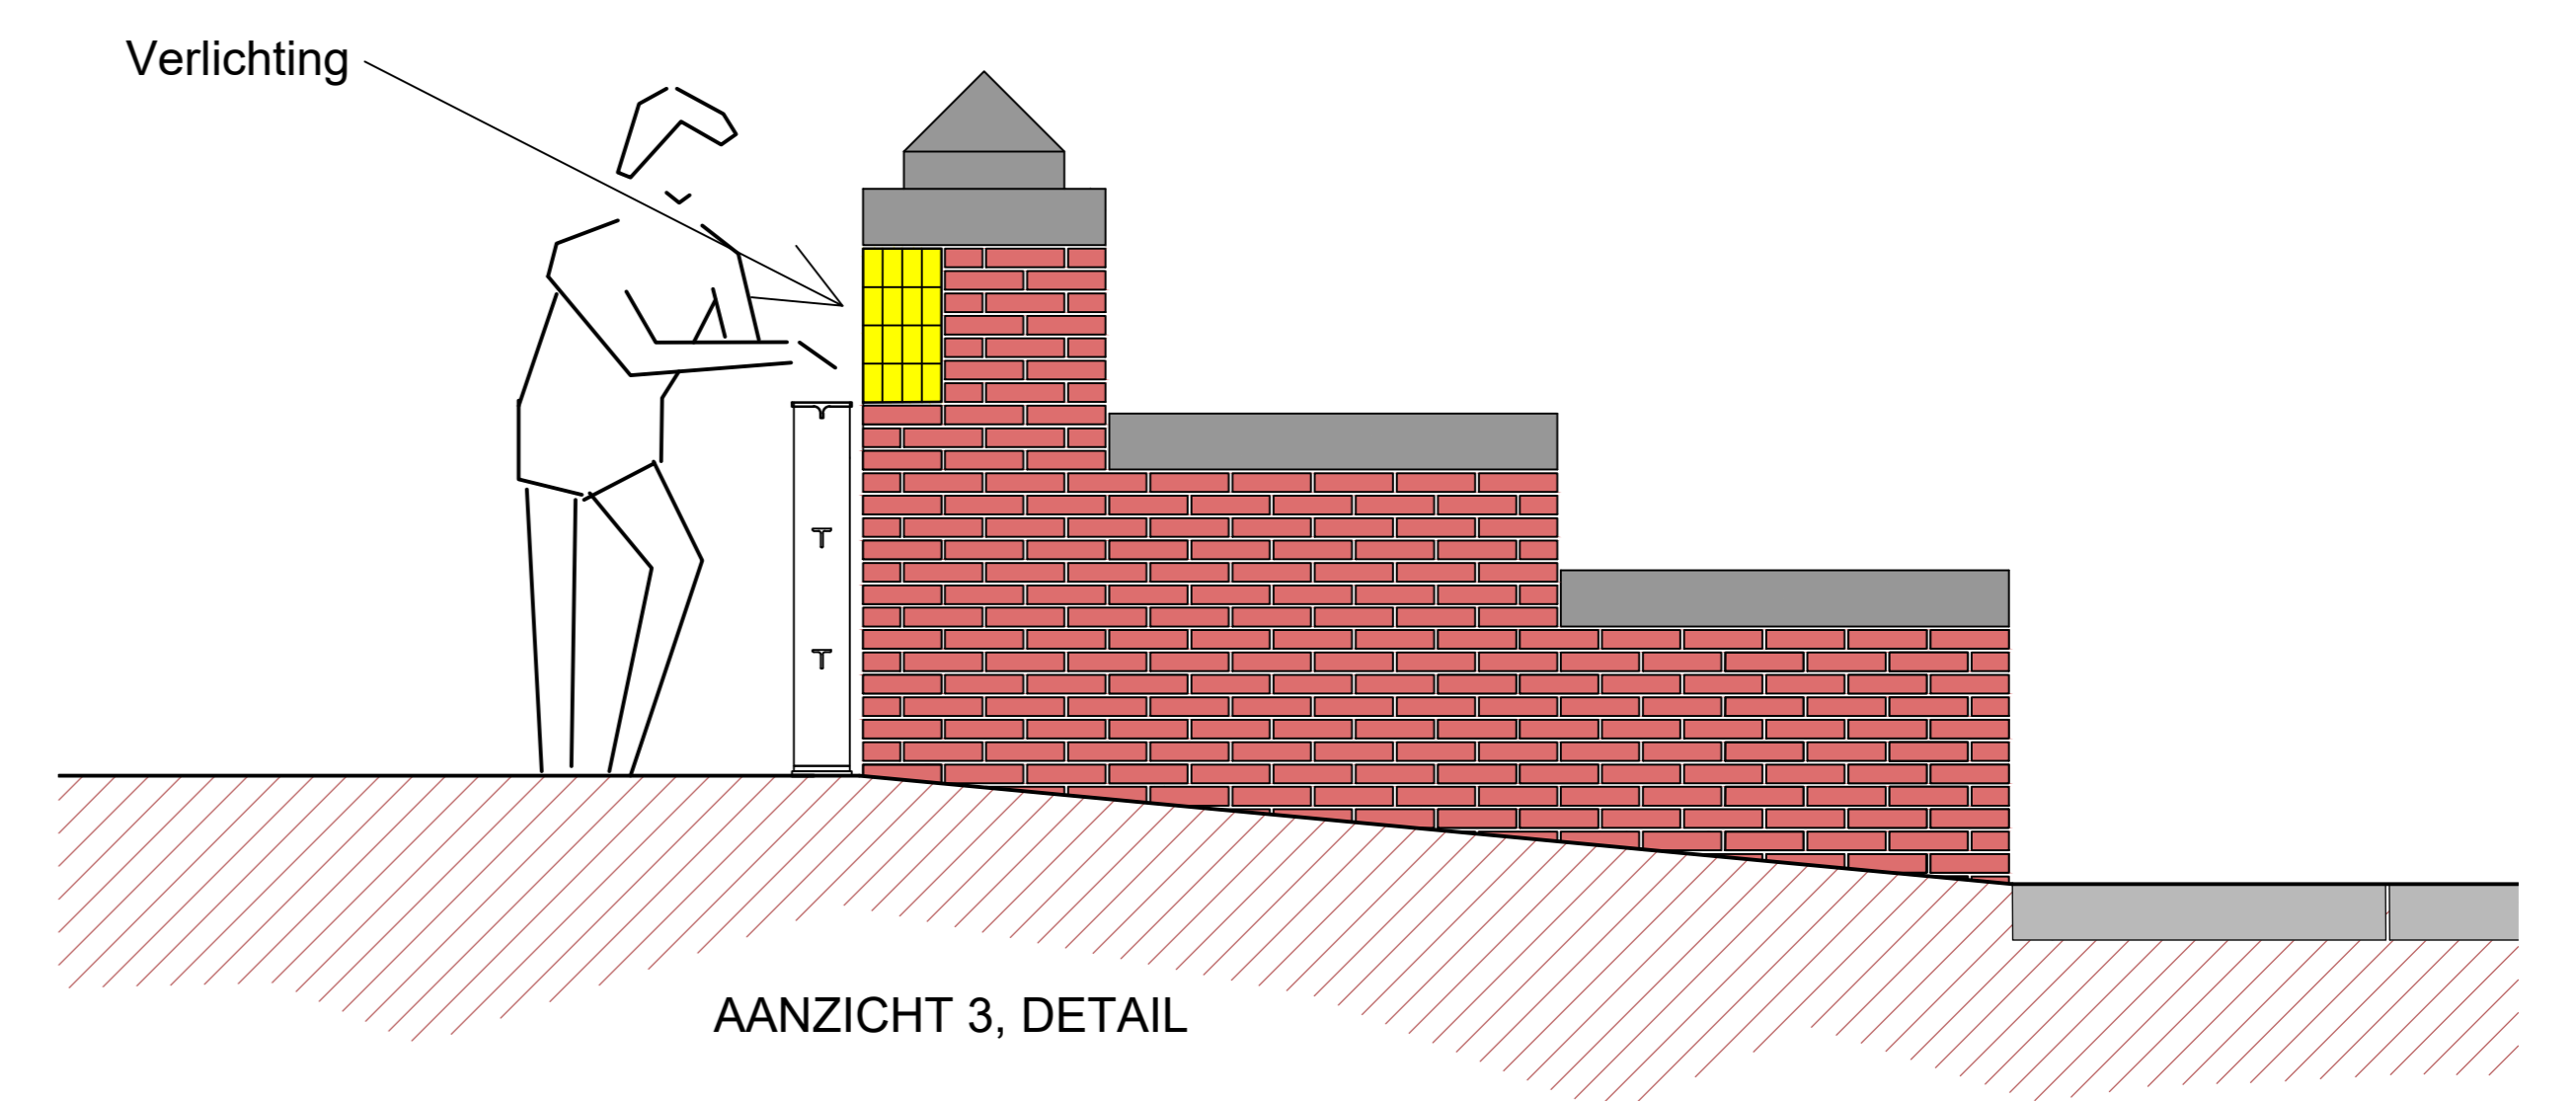

OVERZICHT CENTRAALBRUG

AANZICHT 1 CENTRAALBRUG

AANZICHT 3, DETAIL

AANZICHT 2 CENTRAALBRUG

GEMEENTE WOERDEN
DEFENSIE EILAND
CENTRALE TOEGANGSBRUG
BRUG EN AANSLUITING OP BESTAANDE EN NIEUWE INFRA

getekend: HANS BAGGEN	par.: —	datum: 14-06-2023	school: DIVERSEN	formaat: A1	blad 1 van 1 bladen
gecontroleerd:	par.: —	datum: —	tekeningnr: DO versie 10		